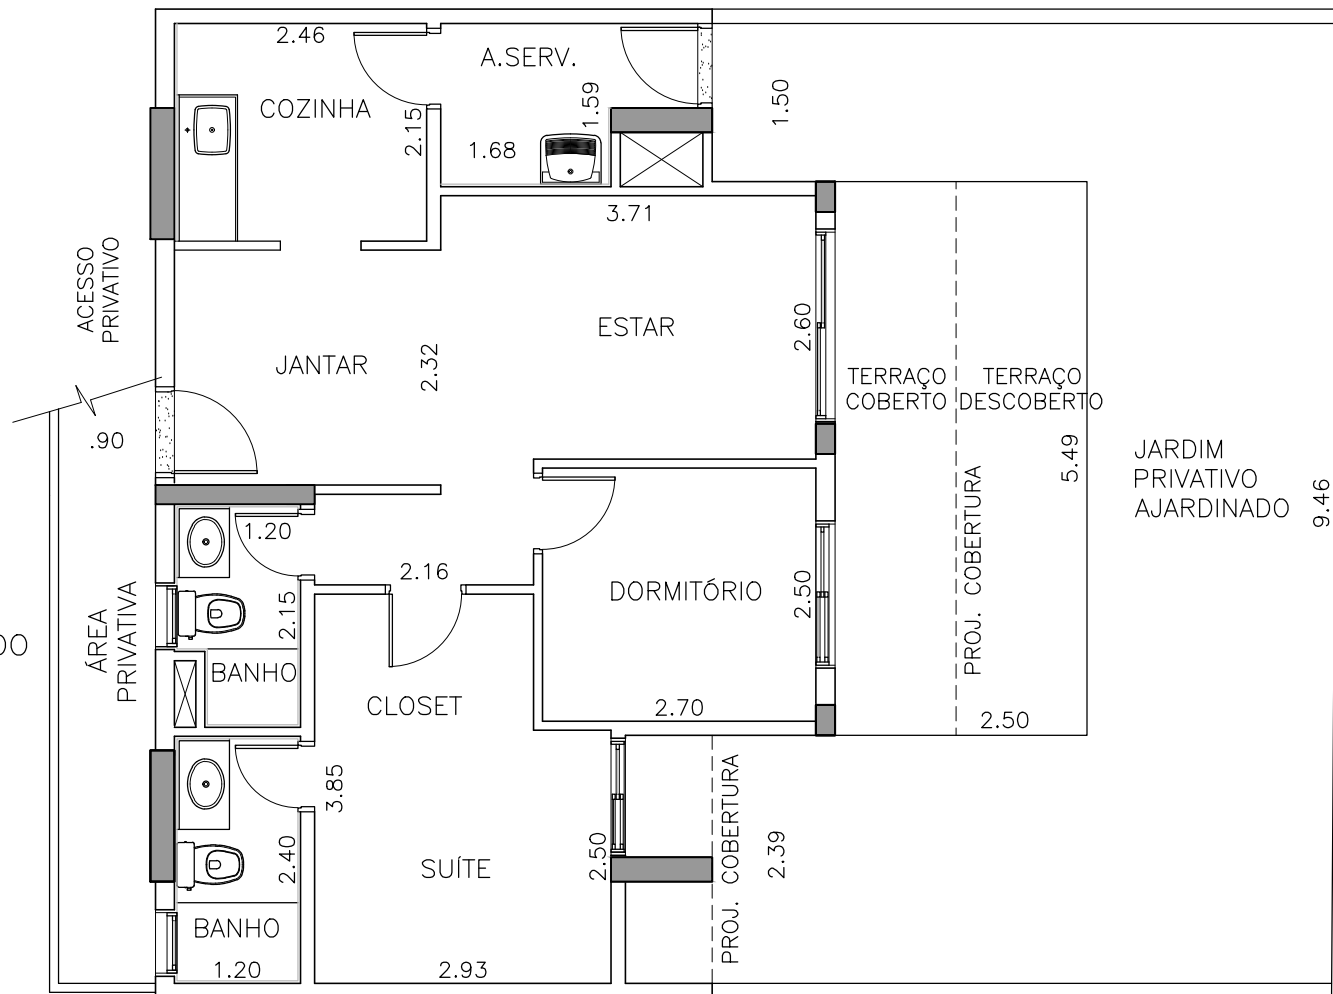

TÉRREO
 APARTAMENTOS – FINAL G 02
 OPÇÃO PADRÃO – 2 DORMITÓRIOS SENDO
 1 SUÍTE

RUA MAESTRO CARDIM
 IMPLANTAÇÃO

NOTA:

- As cotas são medidas de face a face das paredes acabadas.
- As medidas são em metro.
- Essa planta poderá sofrer ajustes decorrentes da execução e elaboração dos projetos executivos de estrutura, arquitetura e instalações.